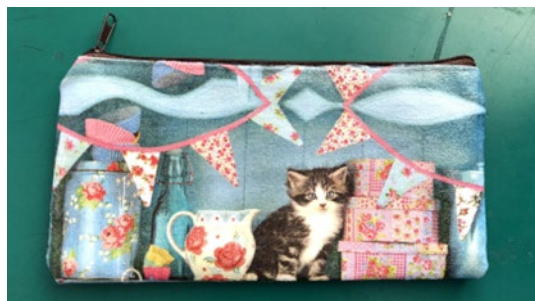

臺北市私立滬江高級中學 112 學年度第二學期社團簡介

社團名稱：**塗鴉手作社** 授課老師：劉曼華 老師

相關圖片

社團簡介	課程內容結合粉彩和蝶谷巴特等簡單繪圖手作活動。粉彩畫是以簡單的手指律動和線條完成充滿自己風格的小畫作；蝶谷巴特是透過拼貼等技法，改造與創作獨一無二的生活小物。因此，在社團中可以體驗多樣性的創作樂趣。
課程規劃	<ol style="list-style-type: none"> 1. 粉彩畫基礎練習 2. 蝶谷巴特萬用袋拼貼 3. 多媒材粉彩介紹練習 4. 成果觀摩發表
預定收費	材料費 300 元
收費說明	包括作品胚體、紙張、膠體、粉彩等相關工具
其他補充說明	<p>人數上限 12 人</p> <p>(此為收費手作社團，參加者一律必須依照課程內容產出作品並繳交材料費，無意願者切勿選社)</p>