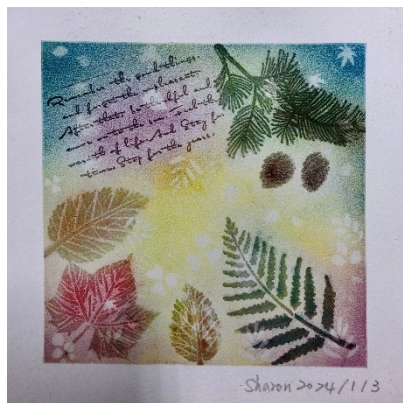

臺北市私立滬江高級中學 112 學年度第二學期社團簡介

社團名稱：**塗鴉手作社** 授課老師：劉曼華 老師

相關圖片

社團簡介	課程內容結合粉彩和蝶谷巴特等簡單繪圖手作活動。粉彩畫是以簡單的手指律動和線條完成充滿自己風格的小畫作；蝶谷巴特是透過拼貼等技法，改造與創作獨一無二的生活小物。因此，在社團中可以體驗多樣性的創作樂趣。
課程規劃	<ol style="list-style-type: none"> 1. 粉彩畫基礎練習 2. 蝶谷巴特萬用袋拼貼 3. 多媒材粉彩介紹練習 4. 成果觀摩發表
預定收費	材料費 300 元
收費說明	包括作品胚體、紙張、膠體、粉彩等相關工具
其他補充說明	<p>人數上限 12 人</p> <p>(此為收費手作社團，參加者一律必須依照課程內容產出作品並繳交材料費，無意願者切勿選社)</p>